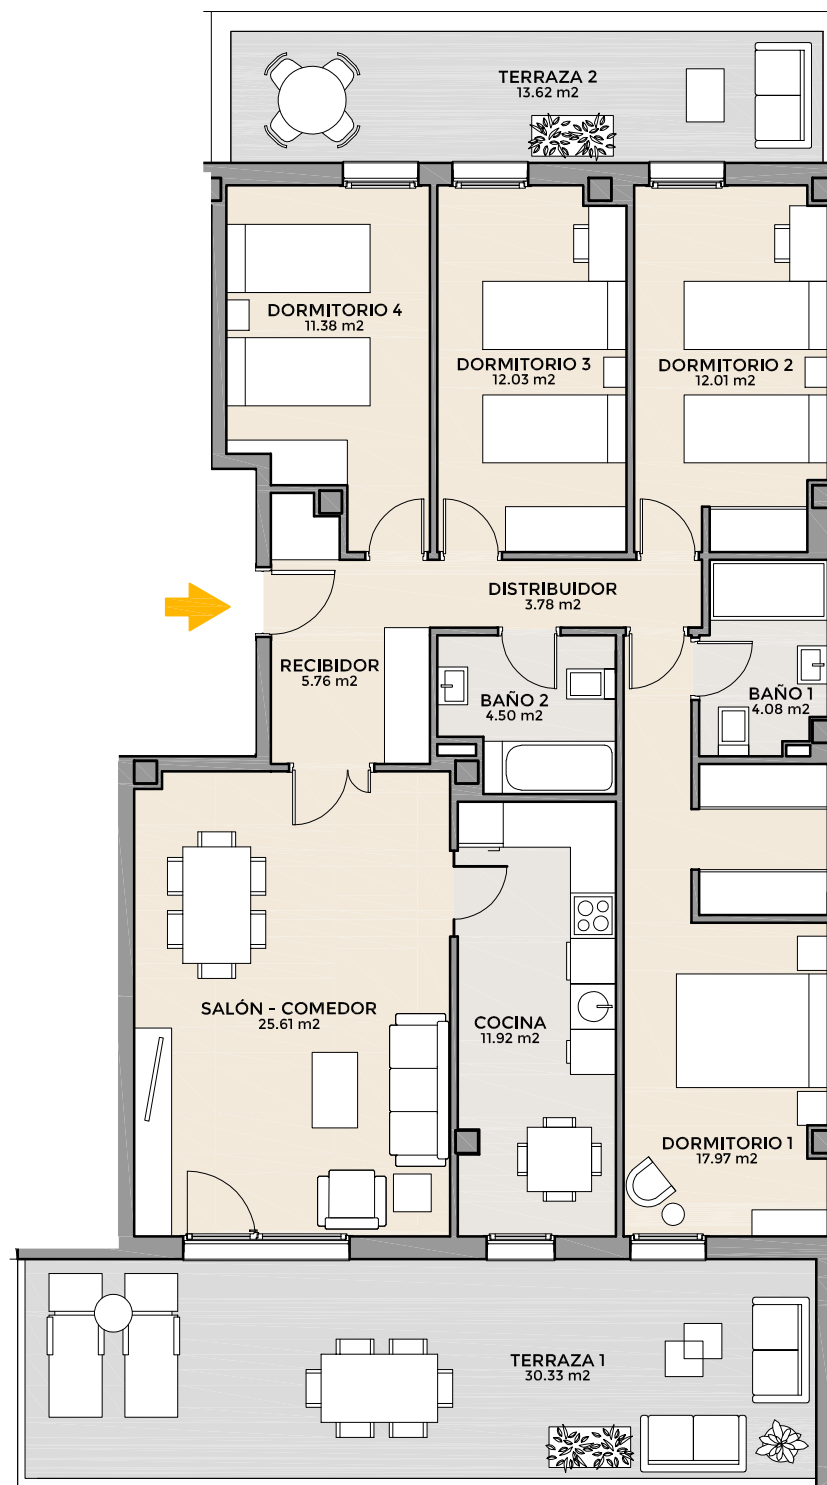

PORTAL 1

PLANTA BAJA - B

SUPERFICIE UTIL	109,04 m ²
TERRAZA	43.95 m ²
SUP. CONSTRUIDA C.E.C.	129,46 m ²

C/ NARCISO MONTURIOL

PZ/ DE LOS PREMIOS NOBEL

☎ 983 042 399
674 861 972

✉ infovalladolid@chrgrupo.com

🏠 Paseo Isabel la Católica, 11 (BAJO)
VALLADOLID

*Las superficies definitivas serán las que resulten de la ejecución de obra. Las reflejadas en el plano son orientativas y corresponden a superficies útiles. Este plano está sujeto a posibles modificaciones por parte de la dirección facultativa y/o la empresa promotora.

Plano a escala 1/100