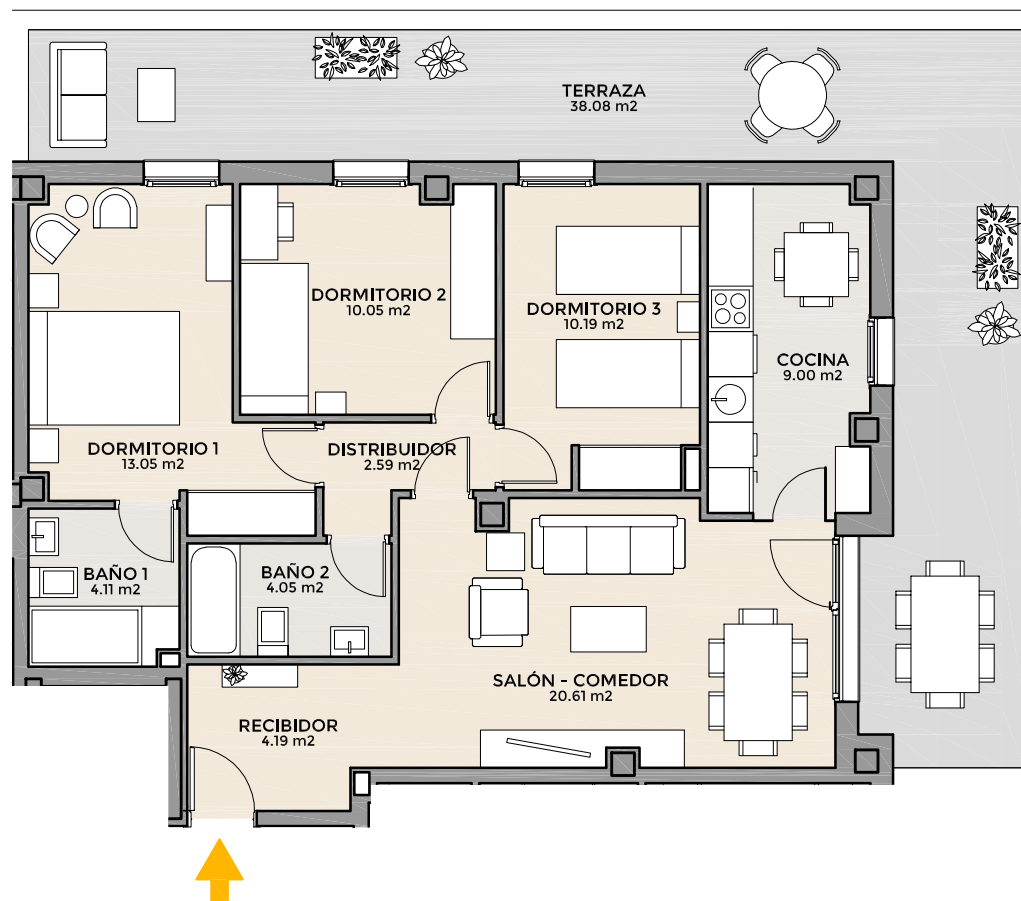

PORTAL **2**

PLANTA BAJA - A

SUPERFICIE UTIL	77,84 m ²
TERRAZA	38,08 m ²
SUP. CONSTRUIDA C.E.C.	95,27 m ²

C/ NARCISO MONTURIOL

PZ/ DE LOS PREMIOS NOBEL

☎ 983 042 399
674 861 972

✉ infovalladolid@chrgrupo.com

🏠 Paseo Isabel la Católica, 11 (BAJO)
VALLADOLID

*Las superficies definitivas serán las que resulten de la ejecución de obra. Las reflejadas en el plano son orientativas y corresponden a superficies útiles. Este plano está sujeto a posibles modificaciones por parte de la dirección facultativa y/o la empresa promotora.

Plano a escala 1/100